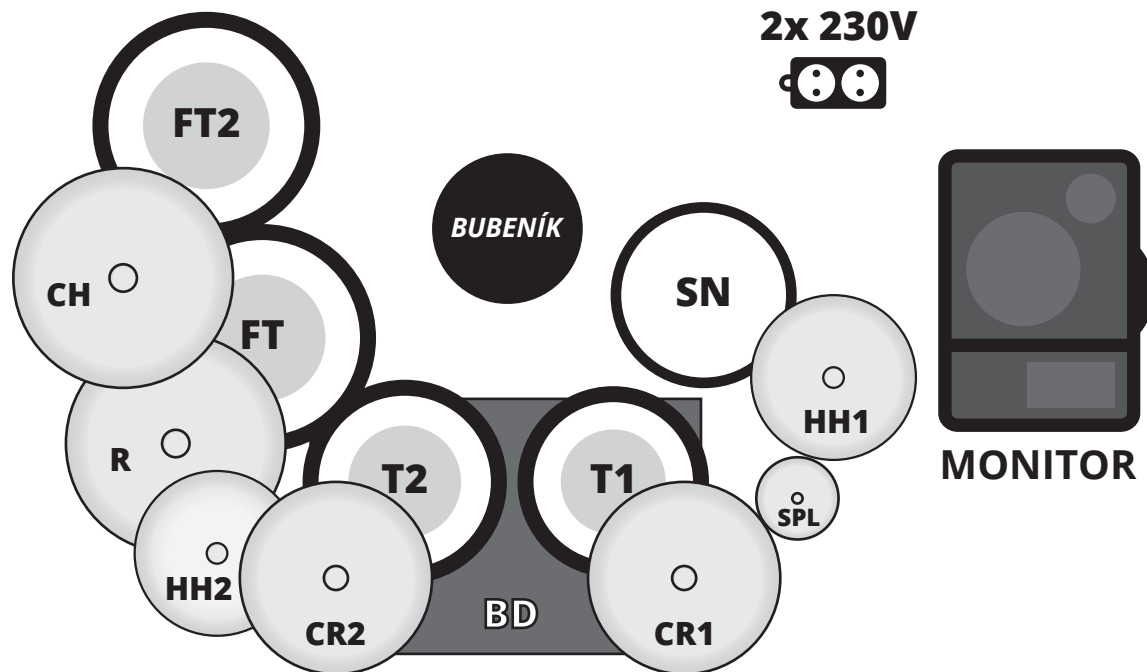

# KERVEY EKSON

STAGE PLOT

**DI OUTPUT  
BASS AMP  
BOX**

2x 230V

**BASA / ZPĚV**

**HLAVNÍ ZPĚV**

**MIC OUTPUT  
GUITAR AMP  
BOX 4x12**

2x 230V

**KYTARA / ZPĚV**

3x 230V

MONITOR

MONITOR

MONITOR

3x 230V